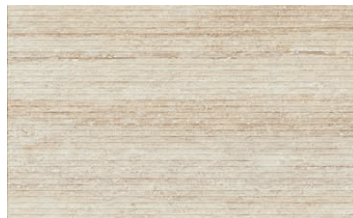

Rvto. / Wall / Rvrm: At. Versilia Marfil 60x120
Pvto. / Floor / Sol: At. Versilia Marfil 60x120

33,3x55
13"x22"

RVTO. PASTA ROJA
RED BODY WALL TILES · REVÊTEMENT PÂTE ROUGE

At. Versilia Marfil

● 33,3x55 M26 002.870.0033.10722